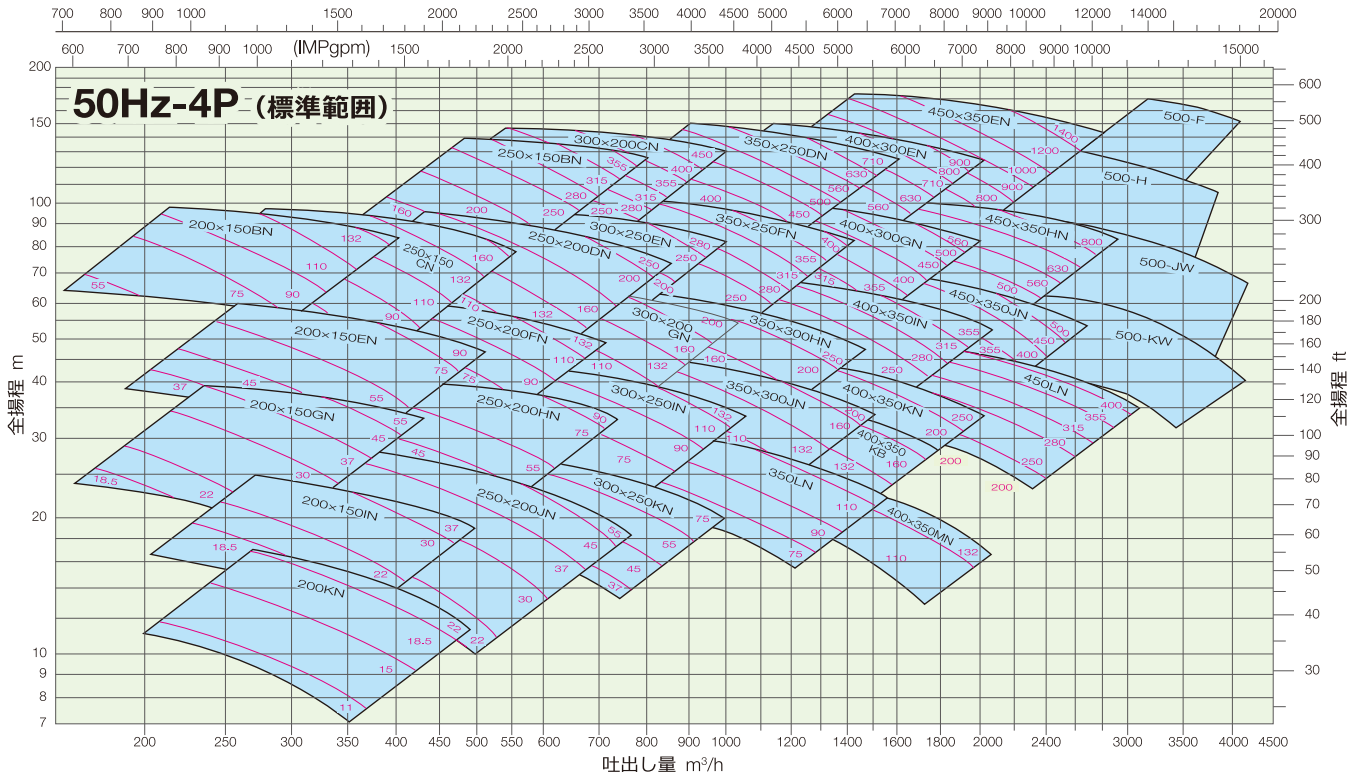

# CDM

両吸込渦巻ポンプ(口径：200～1400mm)

吐出量 USgpm

吐出量 m³/h

吐出量 m³/h